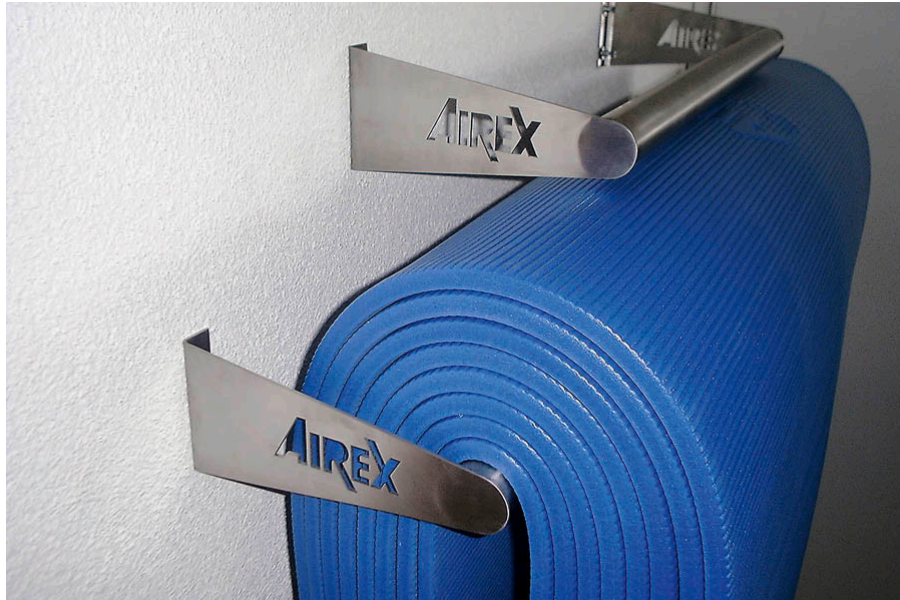

Wieszak na maty Airex

Symbol
produktu

AIREX-WHS

WIESZAK NA MATY AIREX

Pojemne i wytrzymałe **wieszaki na maty** wyprodukowane z wysokiej jakości stali nierdzewnej, które pozwolą zachować porządek oraz zaoszczędzić miejsce w klubie fitness czy gabinecie rehabilitacyjnym.

Dostępne rozmiary:

- krótki wieszak dla mat o szerokości do 65 cm (pomieści 10 mat Coronella 185/200 lub 15 mat Fitline 140/180)
- długi wieszak dla mat o szerokości do 105 cm (pomieści 10 mat Corona 185/200 lub 6 mat Hercules)

Opis

WIESZAK NA MATY AIREX

Pojemne i wytrzymałe wieszaki na maty wyprodukowane z wysokiej jakości stali nierdzewnej, które pozwolą zachować porządek oraz zaoszczędzić miejsce w klubie fitness czy gabinecie rehabilitacyjnym

Opis hurtowy

Dostępne rozmiary:

- krótki wieszak dla mat o szerokości do 65 cm (pomieści 10 mat Coronella 185/200 lub 15 mat Fitline 140/180)
- długi wieszak dla mat o szerokości do 105 cm (pomieści 10 mat Corona 185/200 lub 6 mat Hercules)