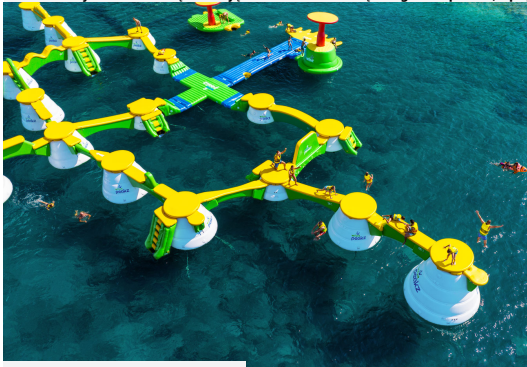

WIBIT PEAKZ

Symbol produktu PL-WIBIT PEAKZ

Wibit Peakz - Przygodowy park wodny na nowym poziomie!

...rawdzić
...szybkość w zupełnie nowy sposób. Wspinaj się, balansuj i przemierzaj połączenia między wzniesionymi szczytami Wibit Peakz - emocje gwarantowane!
...i 3 metry nad powierzchnią wody. Modułowa konstrukcja
...pozwala tworzyć różnorodne trasy o różnym poziomie trudności, które można dostosowywać do wieku i umiejętności uczestników.

Najważniejsze cechy Wibit Peakz

- ...zenie nieskończonych kombinacji tras.
- Łatwość wprowadzania nowych elementów i modyfikacji układu.
- ...i, młodzieży i dorosłych.
- Idealne dla użytkowników o różnym poziomie zaawansowania - od początkujących po ekspertów.
- Może być samodzielną atrakcją lub elementem większego kompleksu, np. połączonego z Wibit SportsPark.

Opis

...zi.
...stów.
...asy można stale uzupełniać o nowe elementy, zapewniając ciągłą atrakcyjność oferty.
...liczbę odwiedzających.
...ncji.

...arzalny design. Dzięki możliwości dopasowania
...onfiguracji do potrzeb lokalizacji i łatwości modyfikacji torów, Wibit Peakz sprawia, że każda wizyta staje się nowym doświadczeniem.