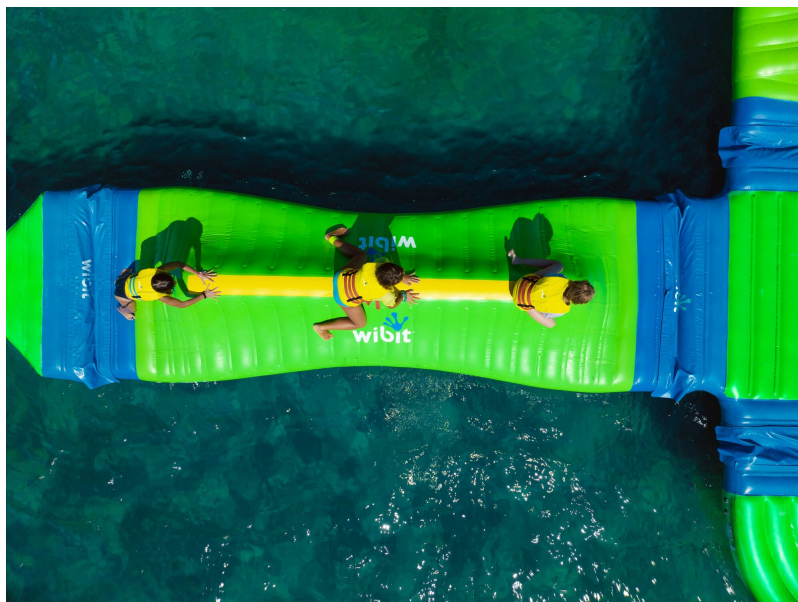

WIBIT BALANCEBAR L

Symbol produktu

PL-WIBIT30180

Opis

Utrzymaj równowagę i zostań bohaterem! Czy jesteś gotowy, aby przenieść swoje umiejętności utrzymywania równowagi na wyższy poziom? Wejdź na element BalanceBar L, przejdź się po grzbiecie o długości 3,6 m i przeżyj niesamowite emocje! No więc na co czekasz, wstrzymaj oddech i ruszaj zachowując równowagę.

6,0 x 2,0 m

1,25 m

0,7 m

3

**2 x paski mocujące
1 x fartuch bezpieczeństwa**

data wygenerowania karty: 09.06.2026