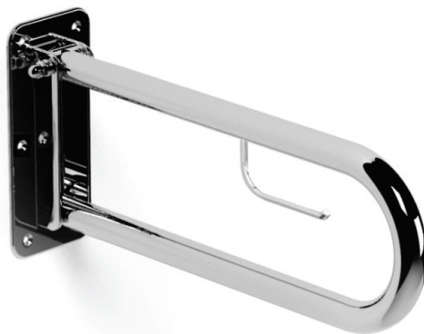

Uchwyt podnoszony z relingiem

Symbol produktu PE-TPR001

Uchwyt podnoszony z relingiem

Opis

Poręcz wykonana ze stali nierdzewnej 304, matowa. Rura o średnicy 32 mm. Mocowana do ściany, uchylna. Produkt posiada Atest Higieniczny Państwowego Zakładu Higieny. Wymiar 730 x 235 mm.