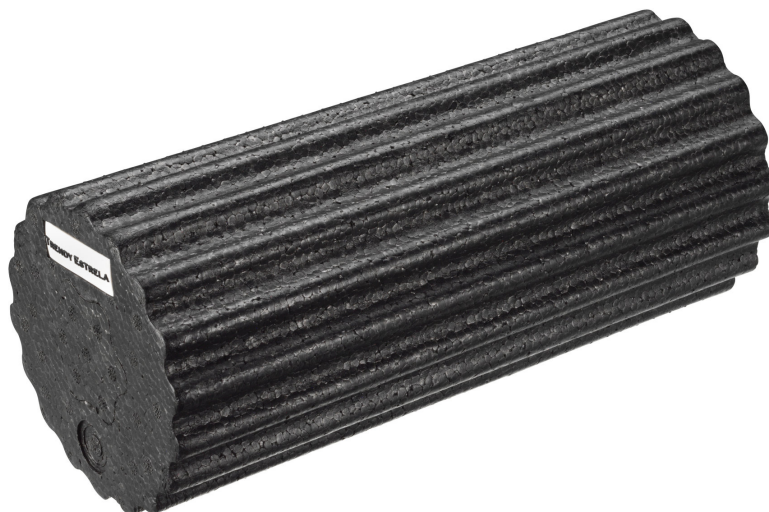

TRENDYSPORT WAŁEK DO MASAŻU ESTRELA 2 w 1

Symbol
produktu

TRENDY-9114

Opis

Wałek do masażu Estrela został wykonany z wysokiej jakości pianki EPP, która gwarantuje użytkownikowi odpowiednią twardość oraz stabilność w trakcie wykonywania ćwiczeń. Obecne na powierzchni rollera wypustki powodują większe - w porównaniu z gładkimi rollerami - przekrwienie w obrębie masowanych mięśni, co przekłada się na lepsze ich odżywienie oraz szybsze odprowadzenie nagromadzonych metabolitów. Dodatkowy, wyciągany ze środka wałek do masażu dzięki niewielkim rozmiarom umożliwia bardziej precyzyjną pracę i rozluźnianie miejsc, w których użycie większego wałka byłoby trudne lub niewygodne.

Wymiary:

- Długość: 32 cm - Ø 14 cm (wałek zewnętrzny) - Ø 5 cm (wałek wewnętrzny)
- Długość: 32 cm
- Ø 14 cm (wałek zewnętrzny)
- Ø 5 cm (wałek wewnętrzny)

Opis hurtowy	<p>Wałek do masażu Estrela został wykonany z wysokiej jakości pianki EPP, która gwarantuje użytkownikowi odpowiednią twardość oraz stabilność w trakcie wykonywania ćwiczeń. Obecne na powierzchni rollera wypustki powodują większe - w porównaniu z gładkimi rollerami - przekrwienie w obrębie masowanych mięśni, co przekłada się na lepsze ich odżywienie oraz szybsze odprowadzenie nagromadzonych metabolitów. Dodatkowy, wyciągany ze środka wałek do masażu dzięki niewielkim rozmiarom umożliwia bardziej precyzyjną pracę i rozluźnianie miejsc, w których użycie większego wałka byłoby trudne lub niewygodne.</p> <p>Roller do masażu Estrela to produkt, który pozwoli zarówno przygotować mięśnie do wysiłku, jak i przyspieszyć ich regenerację po treningu czy zawodach. Idealnie sprawdzi się także w placówkach medycznych u pacjentów wymagających dodatkowego przekrwienia mięśni czy stymulacji receptorów w obrębie skóry.</p> <p>Wymiary:</p> <ul style="list-style-type: none">- Długość: 32 cm - Ø 14 cm (wałek zewnętrzny) - Ø 5 cm (wałek wewnętrzny)- Długość: 32 cm- Ø 14 cm (wałek zewnętrzny)- Ø 5 cm (wałek wewnętrzny)
--------------	---