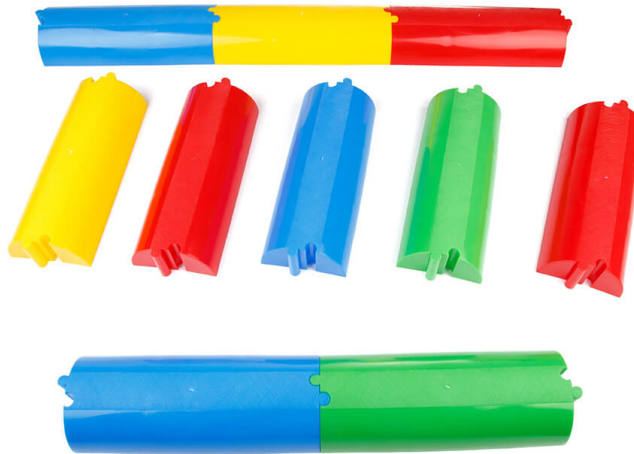

## Tor równoważny niski prosty

Symbol produktu AY-412100

### **KOLOROWY NISKI TOR RÓWNOWAŻNY DLA DZIECI**

Opis

Wytrzymały tor równoważny dla dzieci, który znakomicie sprawdzi się w przedszkolu i szkole. Zabawy na torze pozwalają rozwinąć zmysł równowagi oraz poprawiają ogólną sprawność dzieci.

W skład zestawu wchodzi 10 elementów o długości 29.5 cm