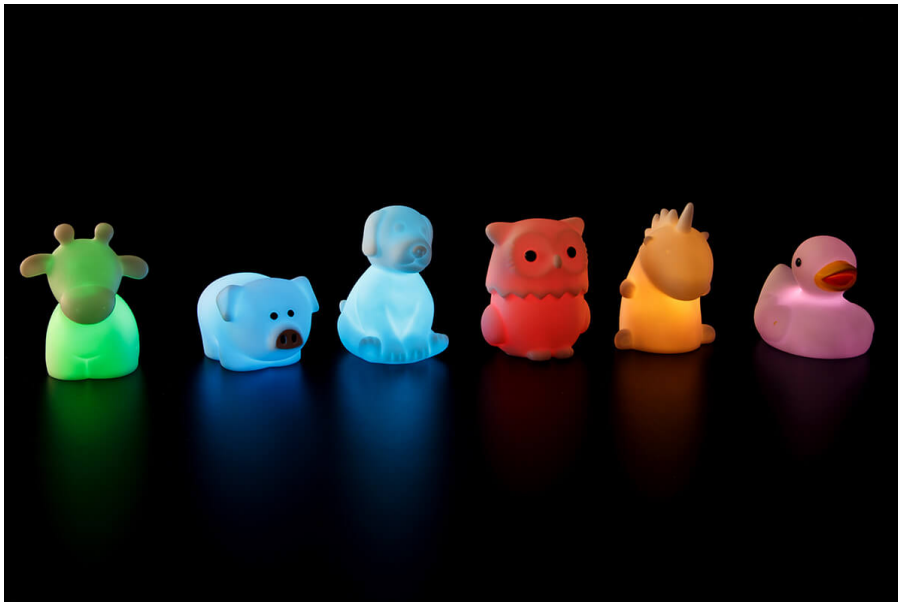

Świecąca zabawki do jaskini sensorycznej (6 szt.)

Symbol produktu AY-412249

ŚWIECĄCE ZABAWKI SENSORYCZNE

Opis

Zestaw świecących zabawek sensorycznych, które po włączeniu zmieniają kolory. Zabawki przyjmują ciepłą, przyjemną dla oka barwę i nie rażą w oczy. Sprawdzą się zarówno w salach sensorycznych jak i dla małego dziecka w pokoju dziecięcym. Zabawki pobudzają ciekawość dziecka, mogą również służyć jako małe źródła światła podczas zasypiania dziecka.