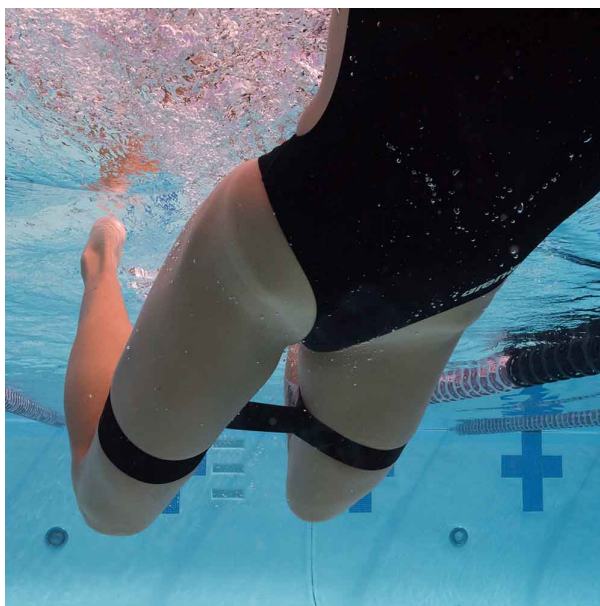

## Strechcordz Knee Elastic opaska na kolana dla żabkarzy

Symbol produktu

EX-S1225

### **ELASTYCZNA OPASKA NA KOLANA DLA ŻABKARZY**

Specjalnie zaprojektowana opaska, dzięki której w wygodny sposób nauczymy się poprawnie wykańczać ruch kopnięcia nóg do klasyka oraz zwiększymy odporność i kontrolę nad nimi. Opaskę należy umieścić nad kolanami, w taki sposób, aby nie zjeżdżała nam i generowała opór. Sama opaska została wykonana z miękkiego i elastycznego materiału, wygodnego do użytku w wodzie. Zastosowanie szerokiej taśmy w opasce zapobiega przesuwaniu się oraz otarciom na ciele. Ze względu na fakt, że firma StrechCordz jest również kluczowym producentem produktów rehabilitacyjnych, opaska znajdzie swoje zastosowanie w leczeniu kontuzji pachwiny.

Pokazowy filmik wykorzystania elastycznej taśmy:

Opis

[https://www.youtube.com/watch?time\\_continue=31&v=KX-Fx\\_0iQ00](https://www.youtube.com/watch?time_continue=31&v=KX-Fx_0iQ00)

### Dlaczego opaska StrechCordz ?

- Wspomaga wykańczanie ruchu do stylu klasycznego.
- Zwiększenie odporności i kontroli nóg do żaby.
- Miękki i elastyczny materiał wygodny w użytkowaniu.
- Dodatkowe zastosowanie leczenia kontuzji pachwiny.
- Wyprodukowane w USA.