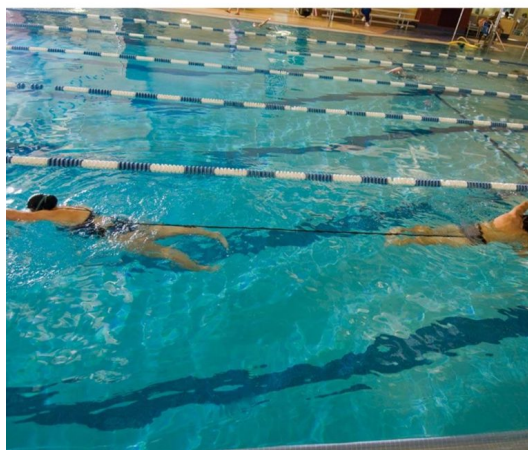

STRECHCORDZ GUMA DLA 2 OSÓB GRUDGE BELT

Symbol produktu

EX-004

GUMA OPOROWA DLA 2 OSÓB

Rewelacyjna guma oporowa, stworzona z myślą o budowaniu siły, wytrzymałości i szybkości. Ze względu na konstrukcję, do użycia potrzebne są dwie osoby, co wprowadza zdrową rywalizację w klubie i poszerza możliwości treningowe w wodzie. System Strechcordz został zaprojektowany w USA, co sprawia, że jakość gumy i pasów jest na wysokim poziomie. Sama guma została zabezpieczona od środka nylonową nicią, która chroni przed rozerwaniem i zapewnia bezpieczeństwo pływaków.

Pokazowy filmik wykorzystania gum oporowych:

<https://www.youtube.com/watch?reload=9&v=g62I3SOaZYU>

Opis

Dlaczego gumy Strechcordz ?

- Urozmaicenie monottonnych treningów
- Budowanie siły i wytrzymałości
- Możliwość treningu w parze
- Dwa regulowane pasy do 1,1m w talii
- Wyprodukowany w USA
- Tubing zabezpieczony nylonową nicią
- Długość gumy 2,4 m
- Poziom oporu 9,1-20,4 kg

Opis hurtowy	<p>326/5000 S120 wyposażony jest w dwa regulowane pasy biodrowe, które pasują do talii o długości 44 cali / 1,1 m, połączone za pomocą ciężkich lateksowych rurek o długości 8 stóp / 2,4 m. Nie wymienne. Brak zdejmowanych elementów lub części zamiennych. Dostępny w czarnym oporze poziom (20-45 funtów / 9,1-20,4 kg pull *).</p> <p>* Odporność po rozciągnięciu 1-3 razy oryginalna długość.</p>
--------------	--