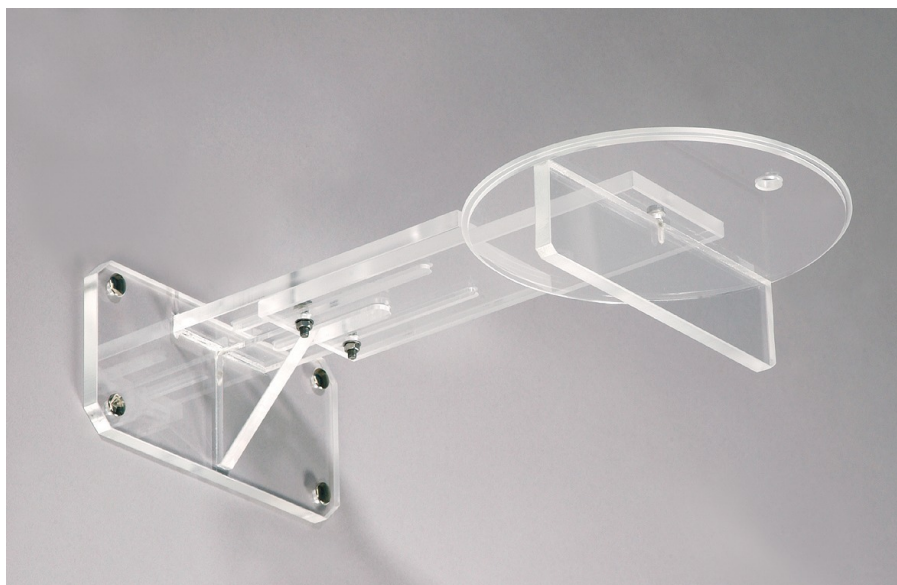

Sport-Thieme uchwyt ścienny do kolumn bąbelkowych

Symbol produktu

ST-1689408

Uchwyt ścienny do kolumn bąbelkowych

Opis

Ten akrylowy uchwyt ścienny zapewnia słupkom bąbelkowym odpowiednią stabilność. Pozwala zawiesić słupek w dowolnie wybranym miejscu w Sali Doświadczenia Świata. Dzięki przezroczystemu materiałowi nie zaburza efektu wizualnego jaki daje postawiona na nim kolumna.

Uchwyt występuje w dwóch średnicach do wyboru:
- 15cm
- 20cm