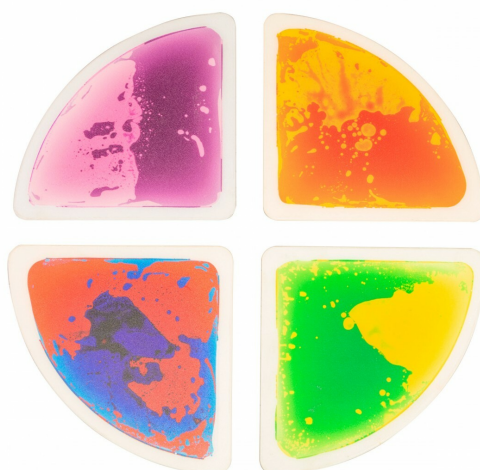

Sensoryczne płytki podłogowe puzzle - koło (ćwiartki)

Symbol produktu

AY-438318

PODŁOGOWE PŁYTKI SENSORYCZNE PUZZLE - KOŁO **Trójkąty z zaokrąglonym bokiem tworzące koło**

Opis

Sensoryczne płytki podłogowe trójkątne puzzle tworzące koło. Te panele sensoryczne to znakomity dodatek do sali zabaw, przedszkola, żłobka czy sali doświadczania świata. Wytrzymałe płytki sensoryczne umożliwiają świetną zabawę, dzieci mogą po nich chodzić, tańczyć i naciskać płytki, które to zmieniają raz po raz swoje wzory. Wewnątrz płytek znajduje się nietoksyczny barwnik, który pod wpływem dotyku zmienia swoje położenie i tym samym zmienia kolorowy wzór. Sensoryczne płytki dotykowe pobudzają wyobraźnię i zachęcają dzieci do zabawy. Rozwijają ciekawość oraz stanowią interesujący przyrząd do integracji sensorycznej, który pozwala dziecku się wyciszyć.

Opis
hurtowy

PODŁOGOWE PŁYTKI SENSORYCZNE PUZZLE - KOŁO

Trójkąty z zaokrąglonym bokiem tworzące koło

SENSORYCZNE PŁYTKI PODŁOGOWE TRÓJKĄTNE PUZZLE TWORZĄCE KOŁO. TE PANELE SENSORYCZNE TO ZNAKOMITY DODATEK DO SALI ZABAW, PRZEDSZKOŁA, ŻŁOBKA CZY SALI DOŚWIADCZANIA ŚWIATA. WYTRZYMAŁE PŁYTKI SENSORYCZNE UMOŻLIWIAJĄ ŚWIETNĄ ZABAWĘ, DZIECI MOGĄ PO NICH CHODZIĆ, TAŃCZYĆ I NACISKAĆ PŁYTKI, KTÓRE TO ZMIENIAJĄ RAZ PO RAZ SVOJE WZORY. WEWNĄTRZ PŁYTEK ZNAJDUJE SIĘ NIETOKSYCZNY BARWNIK, KTÓRY POD WPŁYWEM DOTYKU ZMIENIA SVOJE POŁOŻENIE I TYM SAMYM ZMIENIA KOLOROWY WZÓR. SENSORYCZNE PŁYTKI DOTYKOWE POBUDZAJĄ WYOBRAŻNIĘ I ZACHĘCAJĄ DZIECI DO ZABAWY. ROZWIJAJĄ CIEKAWOŚĆ ORAZ STANOWIĄ INTERESUJĄCY PRZYRZĄD DO INTEGRACJI SENSORYCZNEJ, KTÓRY POZWAŁA DZIECKU SIĘ WYCISZYĆ. PŁYTKI DOSTĘPNE SĄ W RÓŻNYCH ROZMIARACH I KSZTAŁTACH, WSZYSTKIE WARIANTY ZNAJDZIESZ W NASZYM SKLEPIE - [KLIKNIJ TUTAJ!](#)