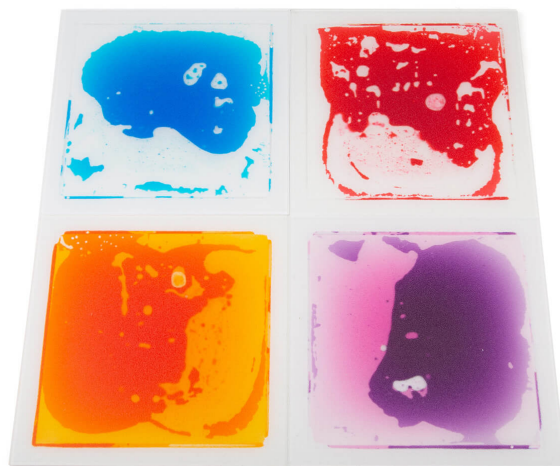

Sensoryczne płytki podłogowe 20x20 cm (4 szt.)

Symbol
produktu

EDP-110375

SENSORYCZNE PŁYTKI PODŁOGOWE

UWAGA - produkt będzie dostępny w 2 połowie stycznia 2025

Opis

Zestaw 4 sensorycznych kafelków umożliwiających tworzenie nowych, cudownie kolorowych, fantazyjnych wzorów na każdym kroku. Wykonane z wysokiej jakości materiałów i wypełnione całkowicie bezpiecznym płynem o odpowiedniej gęstości. Dodatkowo, dolna strona jest antypoślizgowa, a górna powierzchnia odporna na zarysowanie i ścieranie. Idealnie sprawdzi się w trakcie różnego rodzaju aktywności zarówno w placówce rehabilitacyjnej czy edukacyjnej, jak i w warunkach domowych.

Właściwości sensorycznych płytek

- wykonane z wysokiej jakości materiałów
- antypoślizgowe
- wypełnione bezpiecznym, kolorowym płynem, tworzącym pod wpływem nacisku atrakcyjne wzory
- każda z płytek wytrzyma obciążenie do 90 kg
- wymiary pojedynczej płytki: 20 x 20 cm

Opis
hurtowy

SENSORYCZNE PŁYTKI PODŁOGOWE

UWAGA - produkt będzie dostępny w 2 połowie stycznia 2025

Zestaw 4 sensorycznych kafelków umożliwiających tworzenie nowych, cudownie kolorowych, fantazyjnych wzorów na każdym kroku. Wykonane z wysokiej jakości materiałów i wypełnione całkowicie bezpiecznym płynem o odpowiedniej gęstości. Dodatkowo, dolna strona jest antypoślizgowa, a górna powierzchnia odporna na zarysowanie i ścieranie. Idealnie sprawdzi się w trakcie różnego rodzaju aktywności zarówno w placówce rehabilitacyjnej czy edukacyjnej, jak i w warunkach domowych.

Właściwości sensorycznych płytek

- wykonane z wysokiej jakości materiałów
- antypoślizgowe
- wypełnione bezpiecznym, kolorowym płynem, tworzącym pod wpływem nacisku atrakcyjne wzory
- każda z płytek wytrzymuje obciążenie do 90 kg
- wymiary pojedynczej płytki: 20 x 20 cm