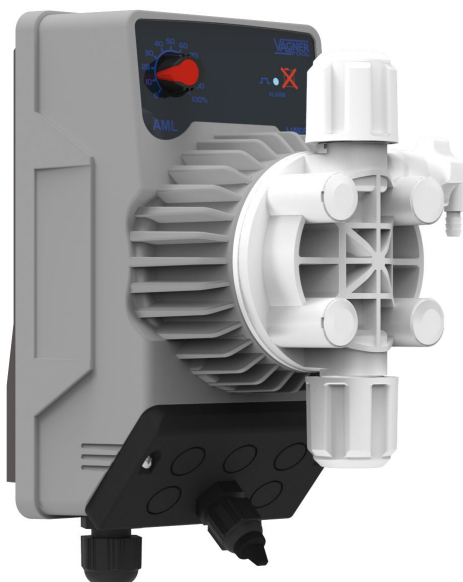

Pompa dozująca kompaktowa AML

Symbol produktu

PE- 920301

Opis

Analogowa pompa dozująca kompakt AML

- Parametry techniczne:
- Uszczelka: FPM / EPDM
- Max. przepływ: 3-5 l / h
- Max. ciśnienie robocze: 4-8 bar
- Max. częstotliwość: 160 skok / min
- Zakres: 65 IP
- Zasilanie: 100-240 V AC