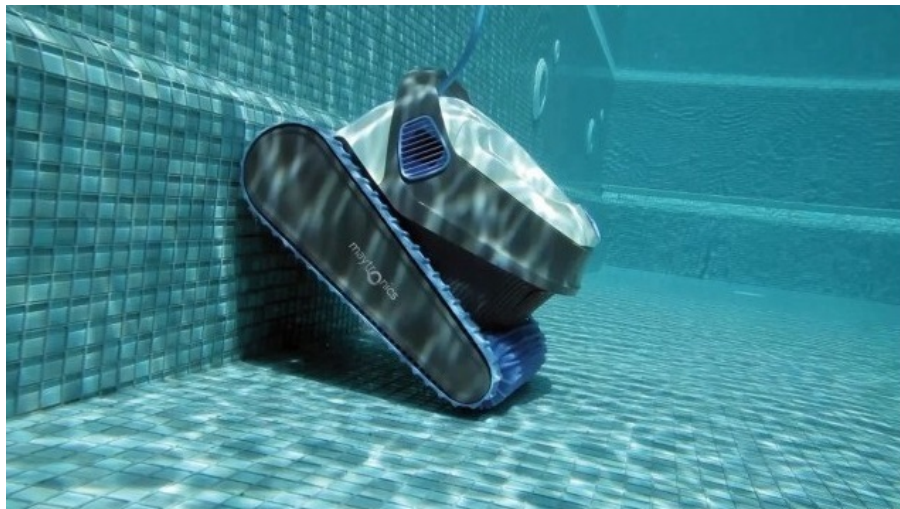

Dolphin odkurzacz basenowy S200

Symbol produktu

PECL-S200

SEKCJA 2

Tutaj umieść swój tekst. super tekst tekstst blah

GLÓWNE CECHY PRODUKTU

System skanowania CleverClean™

System CleverClean™ zapewnia kompletne czyszczenie Twojego basenu

Wymienny zestaw filtrów

Wymienny zestaw drobnych i ultradokładnych filtrów, usuwa szorstki jak i drobny brud i zanieczyszczenia

Mycie ścian basenu

Skutecznie czyści dno jak i ściany basenu

Aktywne czyszczenie

Dzięki szczotce aktywnej skutecznie usuwa glony i bakterie

Lekka konstrukcja

Lekka konstrukcja sprawia, że noszenie i wyciąganie odkurzacza z wody jest dziecinnie proste

Dostęp do filtra z góry

Dzięki górnemu dostępowi jesteśmy w stanie łatwo i szybko opróżnić i wyczyścić filtr