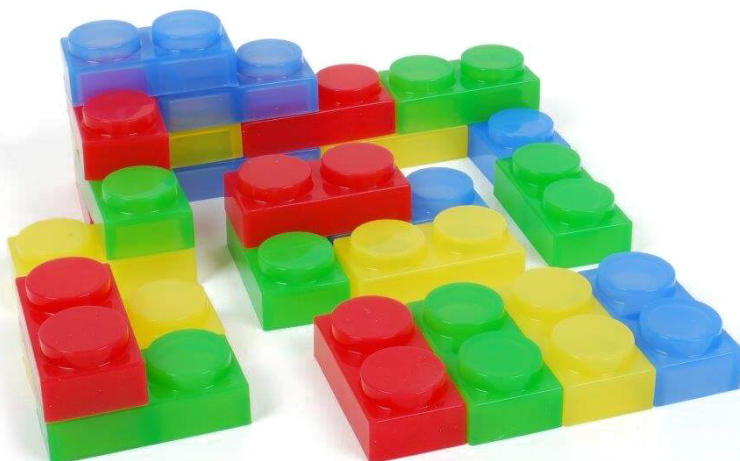

Miękkie klocki do zabawy Silishapes

Symbol
produktu

CML-54515

Opis

MIĘKKIE KLOCKI DO ZABAWY SILISHAPES

Kolorowe, przezroczyste klocki wykonane z miękkiego i elastycznego silikonu idealnie nadają się do tworzenia budowli, wczesnych zajęć matematycznych, czy różnego rodzaju zabaw - także z wykorzystaniem panela świetlnego. Mniejszy zestaw składa się z prostych, podwójnych klocków, natomiast większy zawiera zarówno mniejsze, jak i większe elementy o kształcie kwadratu lub prostokąta. Klocki są bardzo łatwe w czyszczeniu - można je myć pod bieżącą wodą lub w zmywarce.

Właściwości miękkich klocków do zabawy Silishapes:

- poszczególne elementy wykonane z kolorowego, przyjemnego w dotyku materiału wysokiej jakości
- łatwe do utrzymania w czystości
- idealne do kreatywnej zabawy w domu czy placówce edukacyjnej
- wymiary podwójnego klocka: 74 x 37 x 25 mm
- zestaw składa się z 24 elementów (24 podwójne klocki w 4 różnych kolorach)

Opis
hurtowy

MIĘKKIE KLOCKI DO ZABAWY SILISHAPES

Kolorowe, przezroczyste klocki wykonane z miękkiego i elastycznego silikonu idealnie nadają się do tworzenia budowli, wczesnych zajęć matematycznych, czy różnego rodzaju zabaw - także z wykorzystaniem panela świetlnego. Mniejszy zestaw składa się z prostych, podwójnych klocków, natomiast większy zawiera zarówno mniejsze, jak i większe elementy o kształcie kwadratu lub prostokąta. Klocki są bardzo łatwe w czyszczeniu - można je myć pod bieżącą wodą lub w zmywarce.