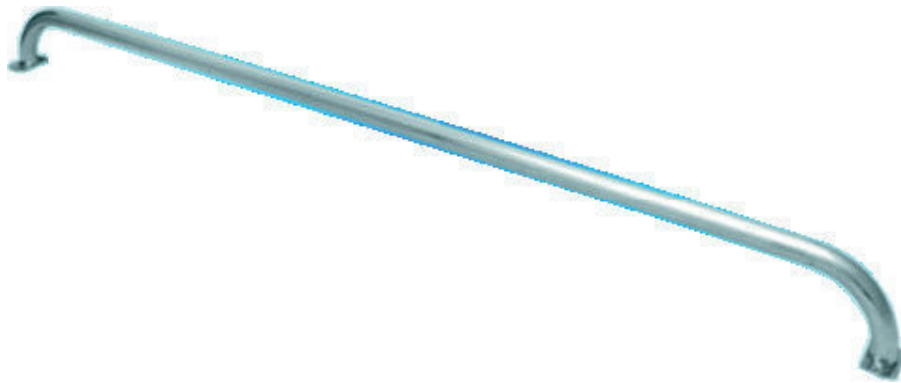

KRIPSOL poręcz przykręcana z flanszami AISI 304

| | |
|-----------------|------------|
| Symbol produktu | PEAC-AS051 |
|-----------------|------------|

Poręcz wykonana z polerowanej stali nierdzewnej AISI 304, średnica 43 mm. Długość od 0,5 m do 2,5 m.

Opis
Odsadzenie od ściany 0,12 m, bez względu na długość poręczy.
Mocowana za pomocą kotew w ścianie.
Dostarczana z kompletem akcesoriów montażowych.