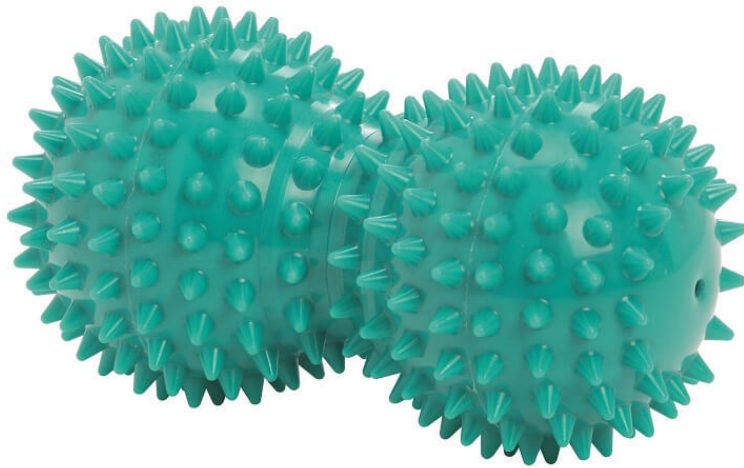

## Gymnic Reflex Roll podwójna piłka do masażu

Symbol  
produktu

LP-9775

## GYMNIC REFLEX ROLL PODWÓJNA PIŁKA DO MASAŻU

Podwójna piłka do masażu Reflex Roll to narzędzie, które dzięki unikalnemu kształtowi można wykorzystać do rozluźniania mięśniowo-powięziowego w różnych okolicach ciała, zwłaszcza wzdłuż kręgosłupa - specjalne wyprofilowanie w środkowej części piłki chroni użytkownika przed nieprzyjemnym uciskiem na wyrostki kolczyste. Dzięki obecności specjalnych wypustek na powierzchni piłka do masażu Reflex Roll zapewnia dodatkowo stymulację receptorów czuciowych co sprawia, że może być z powodzeniem stosowana również u pacjentów, którzy tej stymulacji potrzebują.

Istnieje możliwość pompowania piłki pompką igłową (nie jest dołączona w zestawie) dzięki czemu w łatwy sposób dostosujemy jej twardość do wykonywanej aktywności fizycznej. Podwójna piłka z wypustkami Reflex Roll to produkt, który znajdzie zastosowanie w zarówno w warunkach domowych, jak i klubie fitness czy placówce medycznej.

### Właściwości

- wysoka jakość wykonania
- unikalny kształt
- Ø 8 cm
- długość 14 cm
- wyrób medyczny klasy I