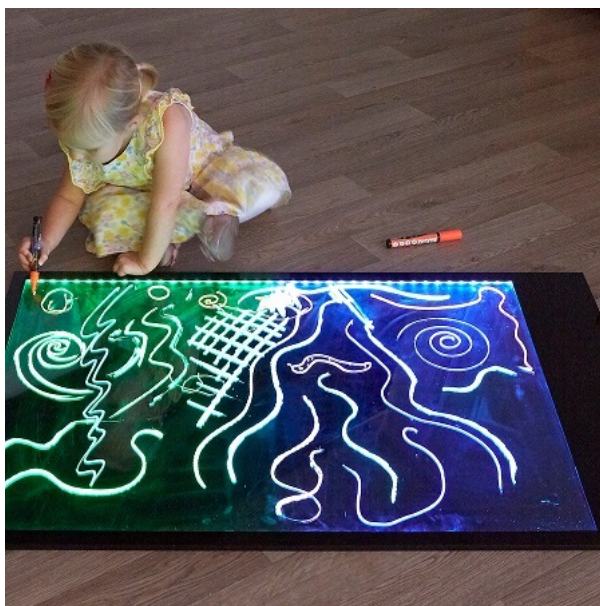

Gigantyczna podświetlana tablica do integracji sensorycznej

Symbol produktu

TS-10425

Dokumentacja w
PDF

instrukcje/Gigantyczna podświetlana tablica - instrukcja.pdf

DUŻA PODŚWIETLANA TABLICA DO INTEGRACJI SENSORYCZNEJ

Ogromna tablica do pisania o rozmiarze A1, która rozświetla się w siedmiu różnych kolorach, umożliwiając zaangażowanie i współpracę przy tworzeniu znaków. Każdą połowę tablicy można podświetlić niezależnie, idealne rozwiązanie do wspólnej pracy dla wielu dzieci.

Rekomendujemy użycia pisaków fluorescencyjnych z płynną kredą w celu uzyskania lepszego efektu. Aby wyczyścić tablicę wystarczy przetrzeć ją wilgotną szmatką i upewnić się że powierzchnia jest sucha przed następnym użyciem. Tablica jest ładowana za pomocą dołączonej do zestawu ładowarki, pełne ładowanie trwa około 4 godzin, po naładowaniu akumulator wystarcza na ok. 6-8 godzin zabawy.

Dobierz akcesoria:

[Zestaw kredowych markerów](#)

[INSTRUKCJA W JĘZYKU POLSKIM](#)

DUŻA PODŚWIETLANA TABLICA DO INTEGRACJI SENSORYCZNEJ

Ogromna tablica do pisania o rozmiarze A1, która rozświetla się w siedmiu różnych kolorach, umożliwiając zaangażowanie i współpracę przy tworzeniu znaków. Każdą połowę tablicy można podświetlić niezależnie, idealne rozwiązanie do wspólnej pracy dla wielu dzieci.