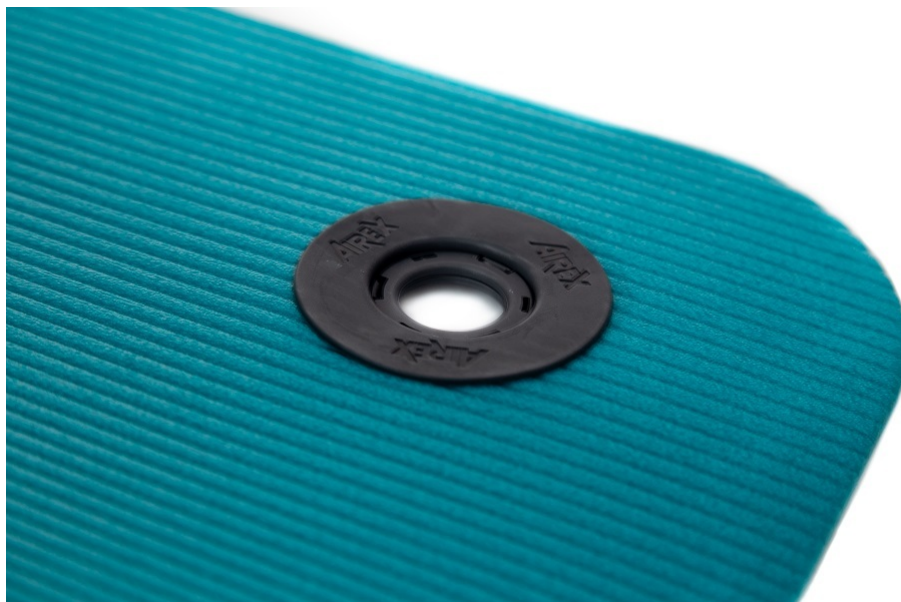

Elastyczne oczka do mat AIREX

Symbol
produktu

AIREX-FLE02

ELASTYCZNE OCZKA DO MAT AIREX - USŁUGA OPCJONALNA

Zaoszczędź miejsce w swoim klubie fitness, gabinecie rehabilitacyjnym lub sali ćwiczeń - wyposaż swoje maty w elastyczne oczka i powieś je na dedykowanym wieszaku lub stojaku marki Airex. Większe maty przewieszają się przez wieszaki Typ 65 lub Typ 105, natomiast dla mniejszych mat przewidziano również opcję ich oczkowania i powieszenia w pionie na Wieszaku do mat z oczkami.

Oczkowanie mat to usługa, którą wykonujemy na zamówienie. Otwory wraz z ich specjalnym zabezpieczeniem wykonuje się w matach do szerokości 60cm, modele: Fitline 100, 140 i 180cm oraz Coronella 120, 185 i 200cm (opcjonalnie modele Corona).

Dokup wieszak Airex! - [kliknij TUTAJ](#)

Elastyczne oczka do mat AIREX - usługa opcjonalna

Opis hurtowy

Zaoszczędź miejsce w swoim klubie fitness, gabinecie rehabilitacyjnym lub sali ćwiczeń - wyposaż swoje maty w elastyczne oczka i powieś je na dedykowanym wieszaku lub stojaku marki Airex. Większe maty przewieszają się przez wieszaki *Typ 65* lub *Typ 105*, natomiast dla mniejszych mat przewidziano również opcję ich oczkowania i powieszenia w pionie na *Wieszaku do mat z oczkami*. Oczkowanie mat to usługa, którą wykonujemy na zamówienie. Otwory wraz z ich specjalnym zabezpieczeniem wykonuje się w matach do szerokości 60cm, modele: Fitline 100, 140 i 180cm oraz Coronella 120, 185 i 200cm (opcjonalnie modele Corona). W cenę wliczony jest komplet wysokiej jakości elastycznych oczek wraz z usługą ich montażu w zakupionych u nas matach. Oczka zabezpieczają otwór w macie i chronią ją przed zniszczeniem.