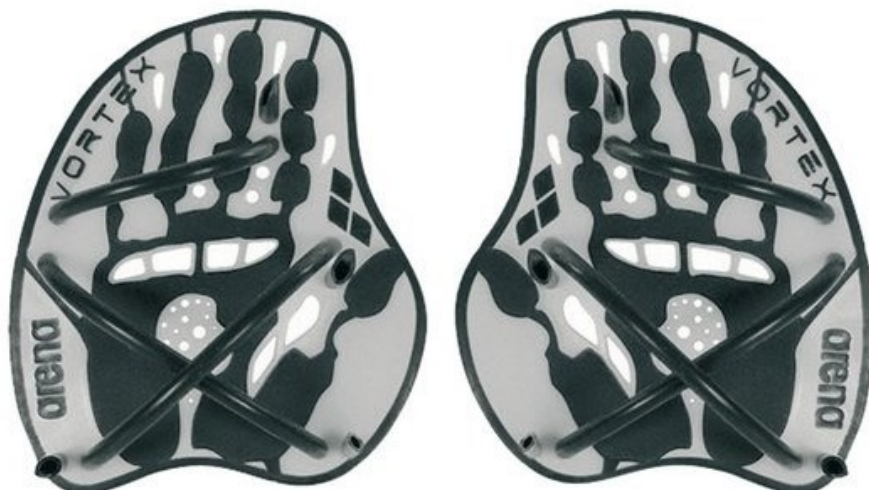

## ARENA WIOSEŁKA VORTEX

Symbol  
produktu

CS-9523215

### Wiosełka Arena Vortex

Łapki treningowe Arena Vortex to produkt wysokiej jakości, pozwalający na lepsze "czucie wody". Model został idealnie wyprofilowany. Posiada anatomiczny kształt, a na powierzchni wiosłek znajdują się otwory przepuszczające powietrze. Wiosełka zapewniają maksymalny komfort. Ich opływowy kształt zostanie doceniony nie tylko przez profesjonalistów, ale i przez sportowców dopiero rozpoczynających przygodę z basenem. Łapki gwarantują wygodę oraz lepszą przyczepność. Co bardzo istotne pasują do naturalnej pozycji dłoni. Dzięki mikro regulacji, montaż jest niezwykle wygodny i praktyczny.

#### **CECHY WIOSEŁEK ARENA VORTEX:**

- Asymetryczny kształt z wysuniętymi krańcami
- Regulowane, silikonowe paski
- Doskonała jakość w przystępnej cenie
- Miękkie krawędzie
- materiał: polipropylen, TPR, Silikon

#### **Dostępne wymiary wiosłek:**

- L - 23 x 18 cm
- M - 20 x 17cm