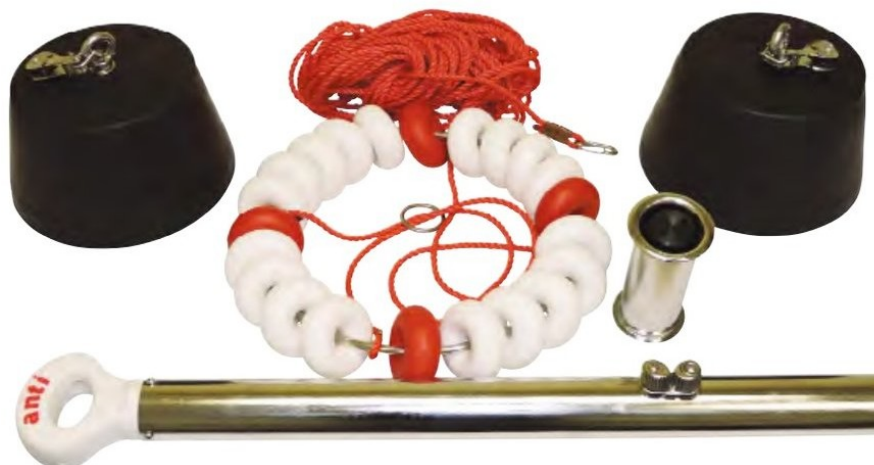

ANTI system startowy do piłki wodnej

Symbol
produktu

PE-WPSET

Opis

System uwalniania piłki WATERPOLO. Zgodny z normę FINA. Pozwala na wyznaczenie środka boiska i łatwe uwolnienie piłki przez sędziego rozpoczynającego mecz. Składa się z pierścienia z bojkami wypornościowymi do utrzymywania piłki, dwóch obciążników spoczywających na dnie dla bezpieczeństwa wykonanych z gumy o wadze 12 kg oraz uchwytu dla sędziego znajdującego się w plaży basenu.