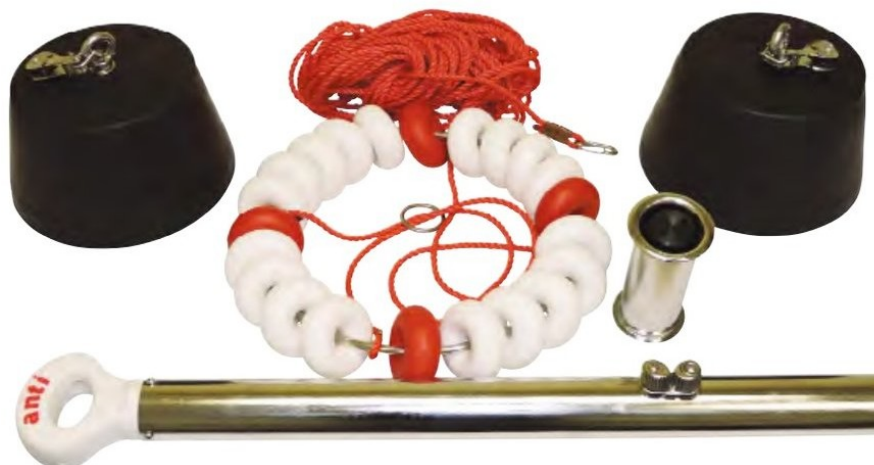

ANTI system startowy do piłki wodnej

Symbol produktu

PE-WPSET

Opis

System uwalniania piłki WATERPOLO. Zgodny z normę FINA. Pozwala na wyznaczenie środka boiska i łatwe uwolnienie piłki przez sędziego rozpoczynającego mecz. Składa się z pierścienia z bojkami wypornościowymi do utrzymywania piłki, dwóch obciążników spoczywających na dnie dla bezpieczeństwa wykonanych z gumy o wadze 12 kg oraz uchwytu dla sędziego znajdującego się w plaży basenu.