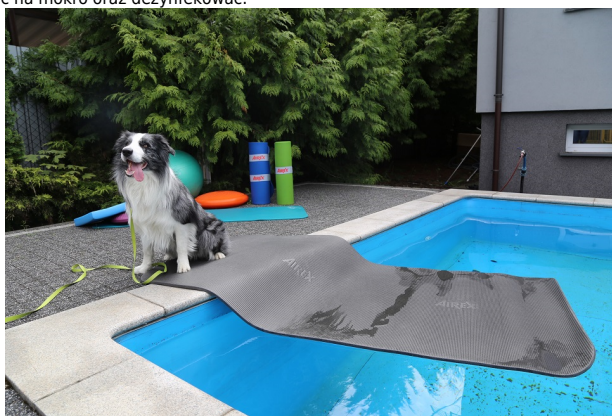

Opis

Maty i produkty równoważne Airex z uwagi na swą wysoką jakość i wszechstronne zastosowanie spełnią swoją rolę również w **fizjoterapii i treningu zwierząt**. Od wielu lat rehabilitacja odgrywa coraz większą rolę w postępowaniu leczniczym z pacjentami weterynaryjnymi. Korzyści ze stosowania fizjoterapii u zwierząt potwierdzają liczne badania i ośrodki rehabilitacji. Dzięki odpowiednio dobranym ćwiczeniom wspomogiesz leczenie swojego pupila, skrócisz czas rekonwalescencji psów i kotów po zabiegach operacyjnych i poprawisz ich kondycję. Produkty Airex przeznaczone są do ćwiczeń w pomieszczeniach, na dworze oraz w wodzie. Można je czyścić na mokro oraz dezynfekować.